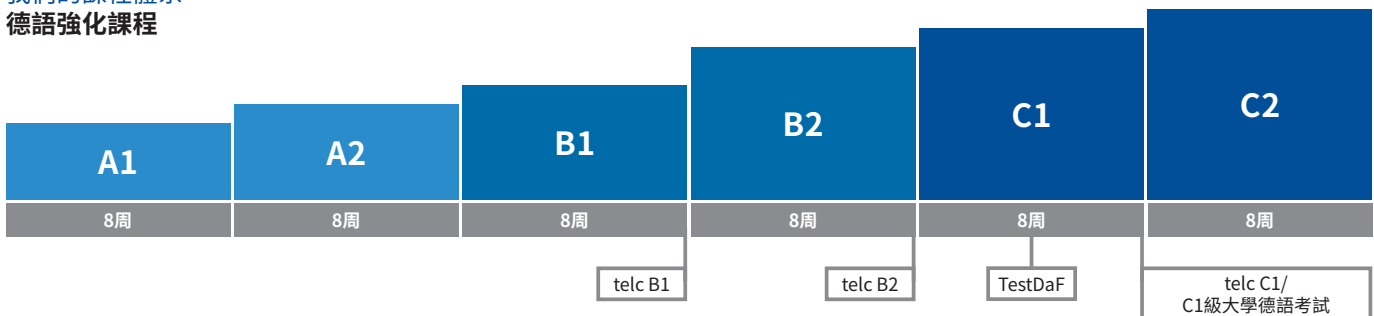

機場接送		
卡爾·杜伊斯堡中心	機場	單程, 每人價格
柏林	柏林所有機場	75 €
科隆	科隆/波恩	70 €
	杜塞爾多夫	180 €
瑪律堡	法蘭克福(美茵河畔)	180 €
慕尼黑	慕尼黑	95 €
拉多夫采爾	蘇黎世/瑞士	160 €
	腓特烈港	140 €
	斯圖加特	300 €

醫療、事故和協力廠商責任險
根據垂詢

凍結帳戶服務
根據垂詢

特快專遞費用	
通過特快專遞寄送檔和資料	70 €

其他語言課程

兒童和青少年語言課程

卡爾·杜伊斯堡中心對於語言課程方案和更多方面來說是您在德國值得信賴的夥伴。我們經驗豐富的團隊所做的全面輔導讓11歲到17歲的兒童和青少年有機會參加豐富閱歷的假期課程和長達幾個月在校學習。

兒童語言夏令營(11至14歲)

在以活動、足球和城市創意舞蹈為重點的語言夏令營中，參加者上午學習德語或英語，下午則享受豐富多樣的業餘活動。孩子們將學到：學習語言能帶來樂趣，根本不枯燥。

青少年暑假語言課程(15至17歲)

暑期課程把語言強化培訓與豐富多彩的業餘活動結合在一起。上午的德語課結束後，我們引人入勝的夏季活動安排會把學生吸引到戶外所有帶來樂趣的事情上：槳板運動、沙灘排球和腳踏船。除此之外，學到的語言知識也在毫無拘束的環境下得到演練。

在德國上學(從15歲開始)

通過較長時間在國外生活，青少年完全融入德國的日常生活。項目期間，學生在精心挑選的寄宿家庭裡生活，到德國學校上學。對德語知識不夠的參加者，我們推薦參加預備項目“準備好上學”(“Fit für die Schule”)。

班級與團體

您想組團旅行，一起體驗德國嗎？

針對學校班級、大學及其他學習團體，卡爾·杜伊斯堡中心提供包括為目標團體專門量身定制的基本安排在內的語言課程，如郊遊或參觀博物館。您將結識首都柏林、萊茵河畔的大都市科隆、大學城瑪律堡、拜仁州的啤酒節城市慕尼黑或景色怡人的博登湖地區！

其他資訊：www.carl-duisberg-german-courses.com

我們的課程體系— 德語強化課程