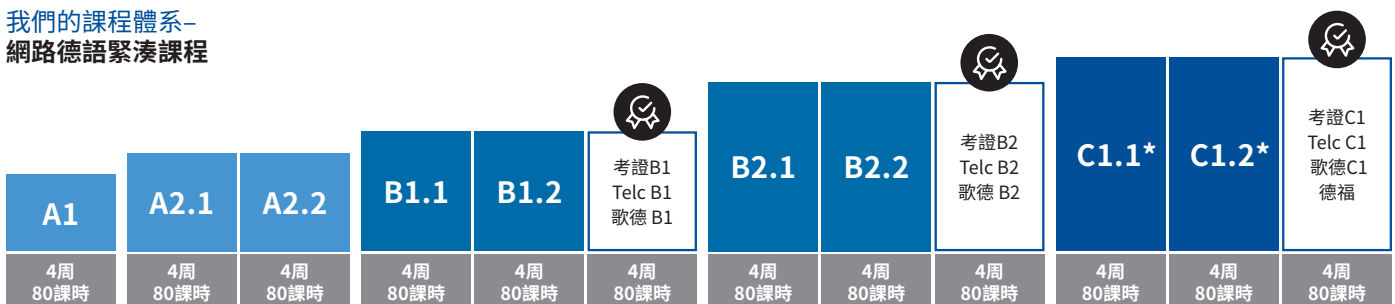

我們的課程體系— 網路德語緊湊課程