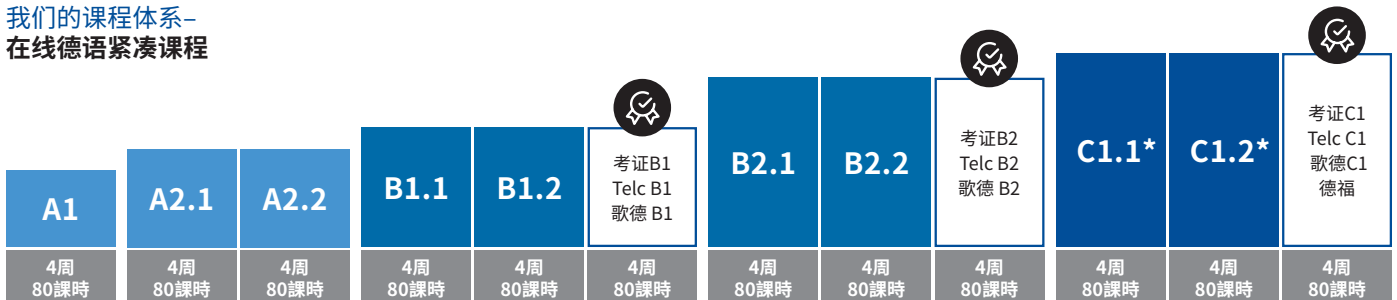

班级与团体

您想组团旅行, 一起体验德国吗?

针对学校班级、大学及其他学习团体, 卡尔·杜伊斯堡中心提供包括为目标团体专门量身定制的基本安排在内的语言课程, 如郊游或参观博物馆。您将结识首都柏林、莱茵河畔的大都市科隆、大学城马尔堡、拜仁州的啤酒节城市慕尼黑或景色怡人的博登湖地区!

其他信息: www.carl-duisberg-deyu-kecheng.com

我们的课程体系— 德语强化课程

我们的课程体系— 在线德语紧凑课程