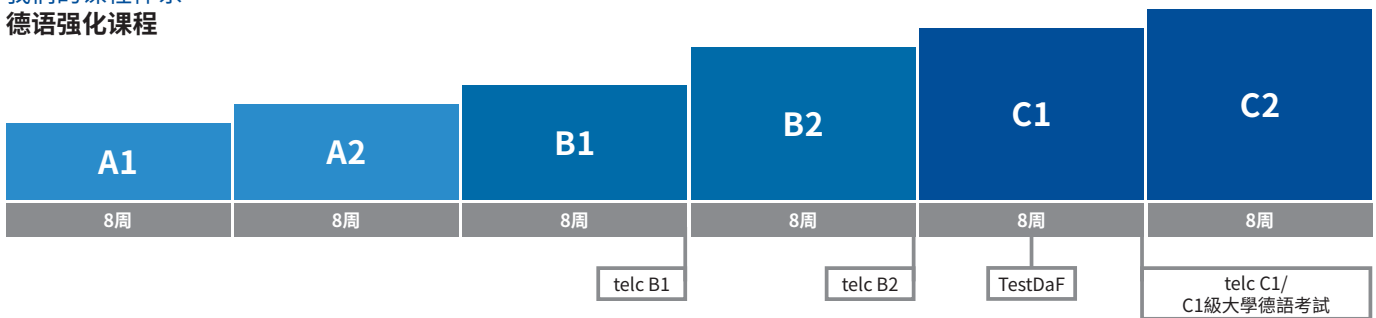

班级与团体

您想组团旅行, 一起体验德国吗?

针对学校班级、大学及其他学习团体, 卡尔·杜伊斯堡中心提供包括为目标团体专门量身定制的基本安排在内的语言课程, 如郊游或参观博物馆。您将结识首都柏林、莱茵河畔的大都市科隆、大学城马尔堡、拜仁州的啤酒节城市慕尼黑或景色怡人的博登湖地区!

其他信息: www.carl-duisberg-deyu-kecheng.com

我们的课程体系— 德语强化课程

我们的课程体系— 在线德语紧凑课程