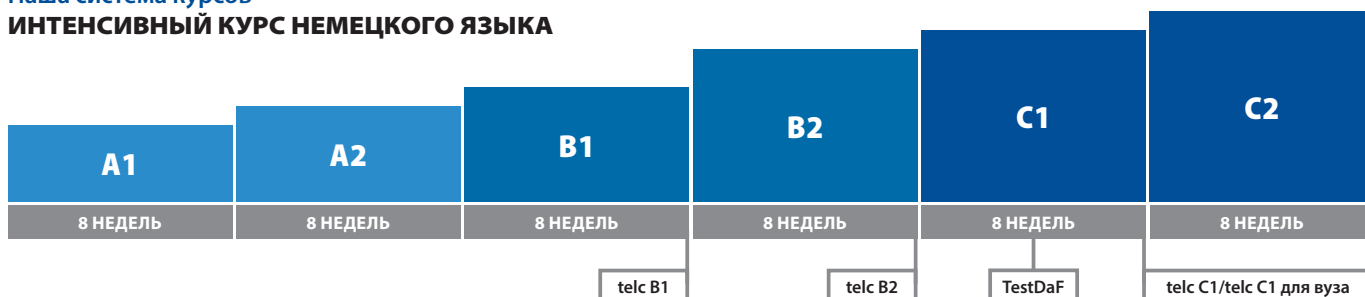

Посещение школы в Германии (с 15 лет)

Длительное пребывание за границей погружает молодежь в повседневную жизнь Германии. Во время программы ученики живут в тщательно отобранной принимающей семье и посещают немецкую школу. Для участников с недостаточным знанием немецкого языка мы рекомендуем нашу подготовительную программу „FIT FOR SCHOOL“.

ДЛЯ ШКОЛЬНЫХ КЛАССОВ И ГРУПП

Вы хотели бы путешествовать по Германии группой и извлекать новое всем вместе?

Для школьных классов, студенческих или иных учебных групп компания Carl Duisberg Centren предлагает языковые курсы со специальной культурной программой для каждой целевой группы, дополненной выездными экскурсиями или осмотром музейных собраний. Познакомьтесь со столичным Берлином, рейнским мегаполисом Кёльном, университетским Марбургом, баварским Мюнхеном с его праздником Oktoberfest или живописным регионом Боденского озера.

Получить информацию можно прямо сейчас: www.carl-duisberg-kursy-nemeckogo-jazyka.com

Наша система курсов – ИНТЕНСИВНЫЙ КУРС НЕМЕЦКОГО ЯЗЫКА