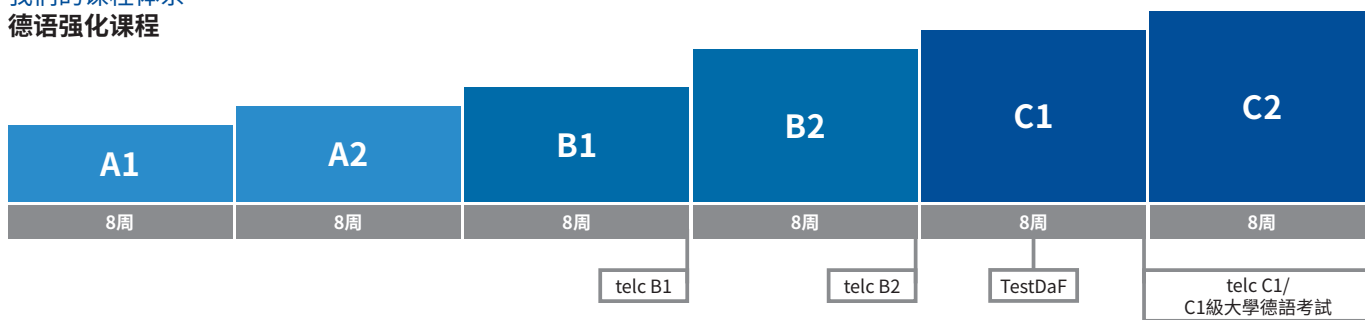

班级与团体

您想组团旅行, 一起体验德国吗?

针对学校班级、大学及其他学习团体, 卡尔·杜伊斯堡中心提供包括为目标团体专门量身定制的基本安排在内的语言课程, 如郊游或参观博物馆。您将结识首都柏林、莱茵河畔的大都市科隆、大学城马尔堡、拜仁州的啤酒节城市慕尼黑或景色怡人的博登湖地区!

其他信息: www.carl-duisberg-deyu-kecheng.com

我们的课程体系— 德语强化课程

我们的课程体系— 在线德语紧凑课程