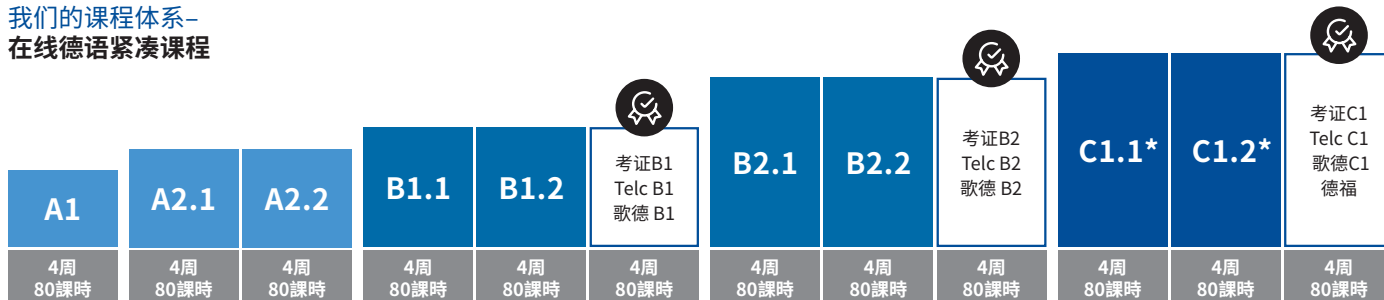

班级与团体

您想组团旅行, 一起体验德国吗?

针对学校班级、大学及其他学习团体, 卡尔·杜伊斯堡中心提供包括为目标团体专门量身定制的基本安排在内的语言课程, 如郊游或参观博物馆。您将结识首都柏林、莱茵河畔的大都市科隆、大学城马尔堡、拜仁州的啤酒节城市慕尼黑或景色怡人的博登湖地区!

其他信息: www.carl-duisberg-deyu-kecheng.com

我们的课程体系— 德语强化课程

我们的课程体系— 在线德语紧凑课程